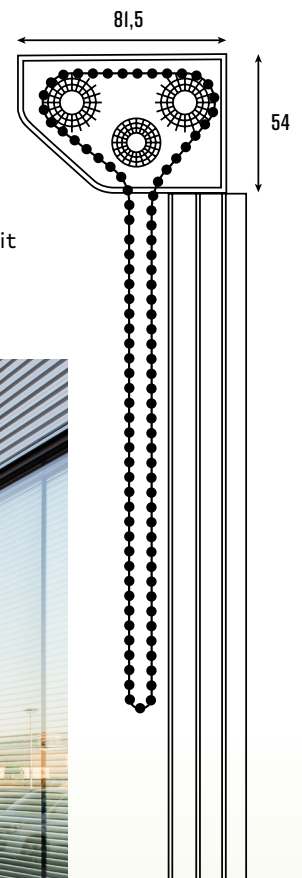

De stabilisatie kan worden geproduceerd in de afmetingen:

- 25 mm
- 40 mm
- 60 mm

Afmetingen

Een cassette van slechts 81,5 x 54 mm met een oprolcapaciteit van 220 cm.

Het Twin-systeem is het beste van beide werelden: het is kostenefficiënt en het zorgt voor meer sfeer